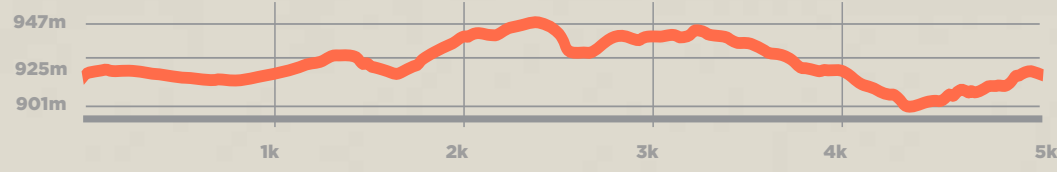

5 & 10K

PERCURSOS

**BA
TEL
RUN**
2025

5K
SUBIDA TOTAL
+47m

10K
SUBIDA TOTAL
+97m