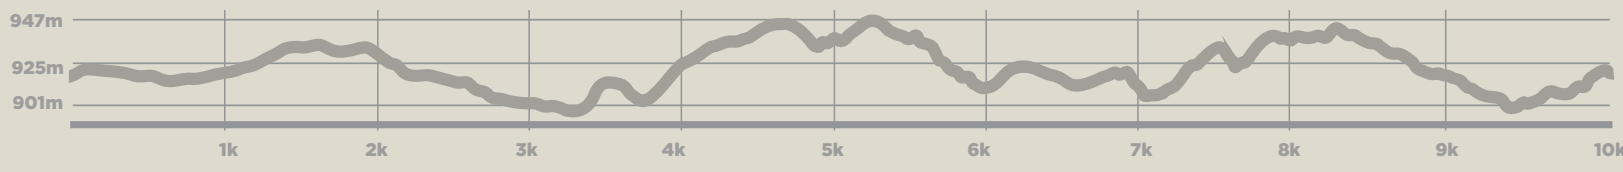

# 5 & 10K

## PERCURSOS

**BA  
TEL  
RUN**  
2025

**5K**  
SUBIDA TOTAL  
+47m

**10K**  
SUBIDA TOTAL  
+97m